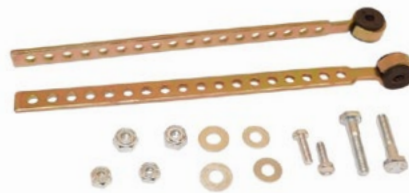

Válvulas Niveladoras

BRAKEH00600P

Válvula Niveladora
H00600P

BRAKEH01501UD

Válvula Niveladora
Tipo Hadley

BRAKEVS227

Válvula Niveladora de
Respuesta Rapida

BRAKE90554950

Valvula Niveladora
Tipo PR

BRAKE48100225

Varilla Niveladora Ajustable

BRAKE48100367

Varilla Niveladora Ajustable

BRAKE90054007

Valvula Niveladora Tipo
Neway 1/8"

Válvulas Repartidoras